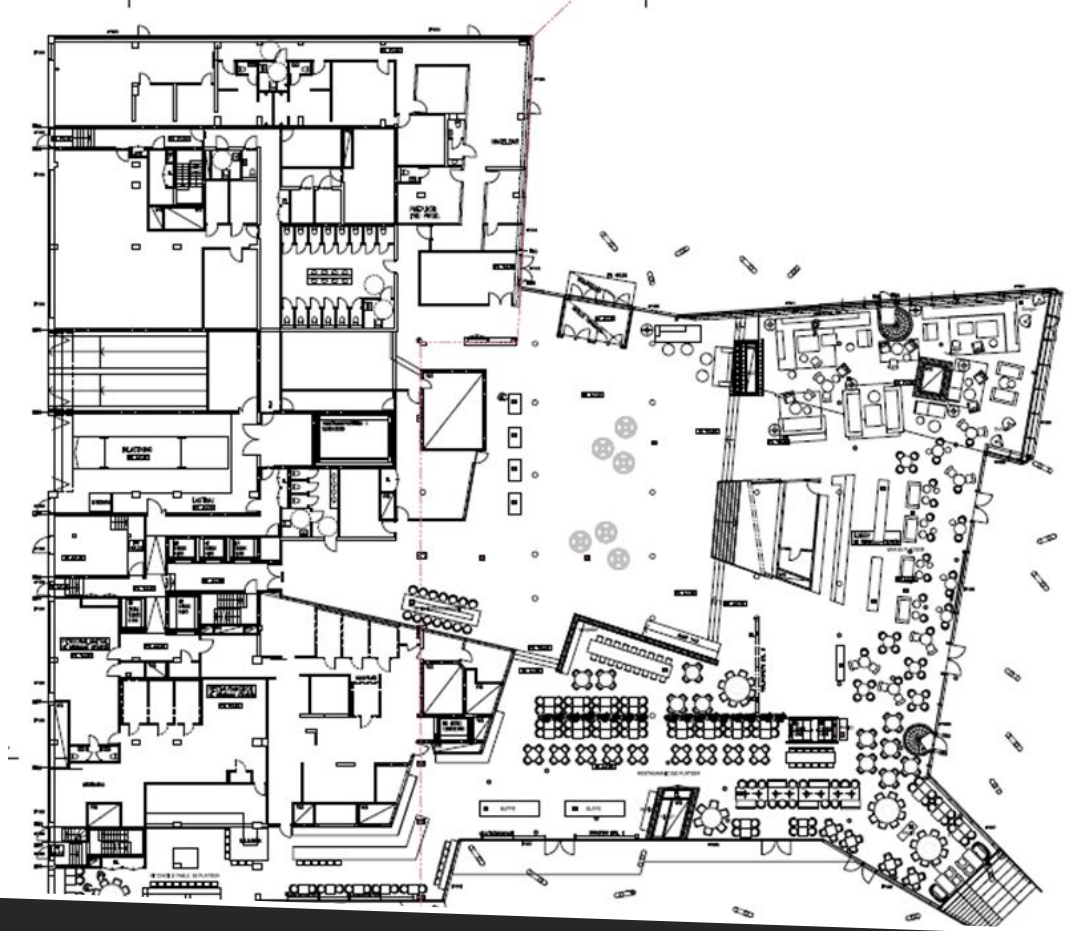

Restaurant MSG: 120 pers

Restaurant 2 + lobbybar: 300 pers

BY NORDIC CHOICE

LOBBY & ENTRÉPLAN

Kongressal plan 1		
SEA 1		
Bio	815	
Skol	450	
Bankett	500	
		Kvm 635
Kongressal+ balkong 1		
SEA 1+SEA 2		
Bio	815	
Gradäng plan 2	200	
		Kvm 791
Kongressal+ balkong 1+ balkong 2		
SEA 1+2 +JURA 1+2+3		
Bio	815	
Gradäng plan 2	200	
Teleskopläktare plan 3 100		
		Kvm 919

MAR	Styrelse	12
		Kvm 44

MERI	Styrelse	10
		Kvm 36

MORZE	Styrelse	6
		Kvm 22

MÓRE	Styrelse	8
		Kvm 19

PLAN 1

BY NORDIC CHOICE

TENGER	
Styrelse	8
	Kvm 24

ZEE	
Bio	50
Skol	30
	Kvm 61

UMI 1	
Bio	40
Skol	24
	Kvm 53

UMI 1+2	
Bio	82
Skol	48
	Kvm 106

UMI 2	
Bio	42
Skol	24
	Kvm 53

UMI 2+3	
Bio	70
Skol	40
	Kvm 92

UMI 3	
Bio	28
Skol	16
	Kvm 39

UMI 1+2+3	
Bio	110
Skol	56
Bankett	72
	Kvm 145

HAV 1	
Bio	80
Skol	48
	Kvm 116