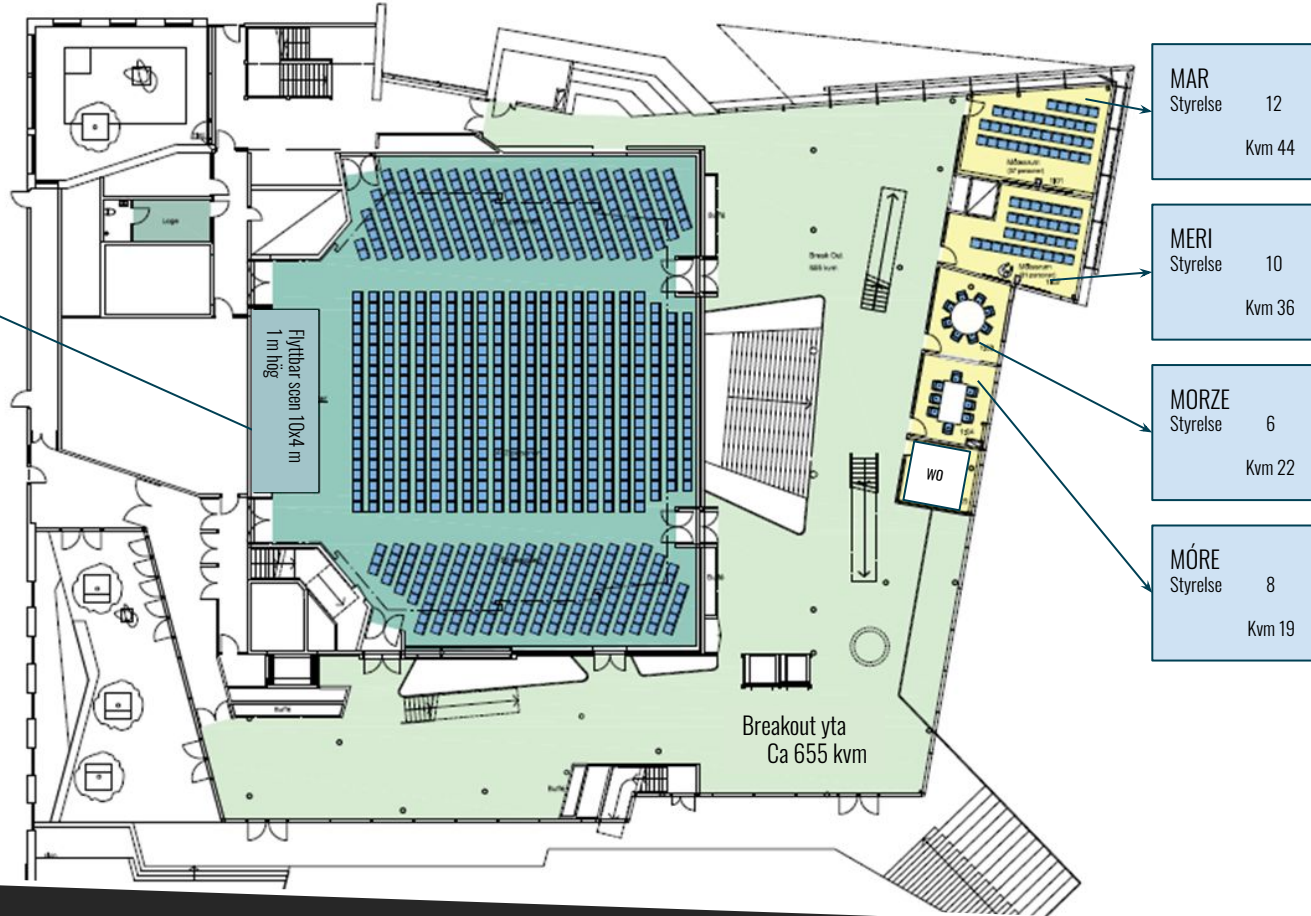

Restaurant MSG: 120 pers

Restaurant 2 + lobbybar: 300 pers

BY NORDIC CHOICE

LOBBY & ENTRÉPLAN

Kongressal plan 1		
SEA 1		
Bio	815	
Skol	450	
Bankett	500	
		Kvm 635
Kongressal+ balkong 1		
SEA 1+SEA 2		
Bio	815	
Gradäng plan 2	200	
		Kvm 791
Kongressal+ balkong 1+ balkong 2		
SEA 1+2 +JURA 1+2+3		
Bio	815	
Gradäng plan 2	200	
Teleskopläktare plan 3 100		
		Kvm 919

MAR	Styrelse	12
		Kvm 44

MERI	Styrelse	10
		Kvm 36

MORZE	Styrelse	6
		Kvm 22

MÓRE	Styrelse	8
		Kvm 19

PLAN 1

BY NORDIC CHOICE

TENGER	
Styrelse	8
	Kvm 24

ZEE	
Bio	50
Skol	30
	Kvm 61

UMI 1	
Bio	40
Skol	24
	Kvm 53

UMI 1+2	
Bio	82
Skol	48
	Kvm 106

UMI 2	
Bio	42
Skol	24
	Kvm 53

UMI 2+3	
Bio	70
Skol	40
	Kvm 92

UMI 3	
Bio	28
Skol	16
	Kvm 39

UMI 1+2+3	
Bio	110
Skol	56
Bankett	72
	Kvm 145

HAV 1	
Bio	80
Skol	48
	Kvm 116

HAV 1+2	
Bio	180
Skol	108
Bankett	80
	Kvm 188

HAV 2	
Bio	58
Skol	32
	Kvm 72

PLAN 2

PLAN 3