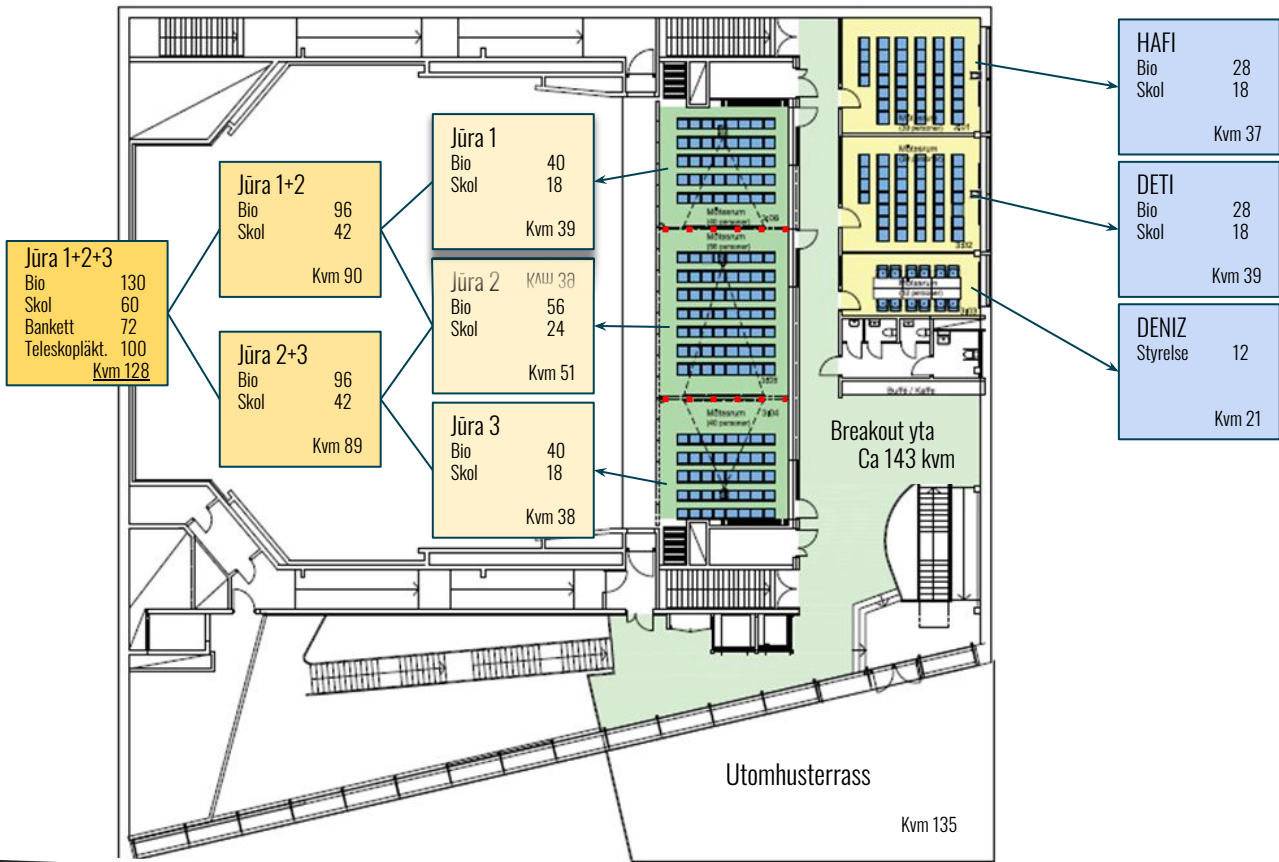

Restaurant MSG: 120 pers

Restaurant 2 + lobbybar: 300 pers

BY NORDIC CHOICE

LOBBY & ENTRÉPLAN

Kongressal plan 1		
SEA 1		
Bio	815	
Skol	450	
Bankett	500	
		Kvm 635
Kongressal+ balkong 1		
SEA 1+SEA 2		
Bio	815	
Gradäng plan 2	200	
		Kvm 791
Kongressal+ balkong 1+ balkong 2		
SEA 1+2 +JURA 1+2+3		
Bio	815	
Gradäng plan 2	200	
Teleskopläktare plan 3 100		
		Kvm 919

MAR	Styrelse	12
		Kvm 44

MERI	Styrelse	10
		Kvm 36

MORZE	Styrelse	6
		Kvm 22

MÓRE	Styrelse	8
		Kvm 19

PLAN 1

BY NORDIC CHOICE

TENGER	
Styrelse	8
	Kvm 24

ZEE	
Bio	50
Skol	30
	Kvm 61

UMI 1	
Bio	40
Skol	24
	Kvm 53

UMI 1+2	
Bio	82
Skol	48
	Kvm 106

UMI 2	
Bio	42
Skol	24
	Kvm 53

UMI 2+3	
Bio	70
Skol	40
	Kvm 92

UMI 3	
Bio	28
Skol	16
	Kvm 39

UMI 1+2+3	
Bio	110
Skol	56
Bankett	72
	Kvm 145

HAV 1	
Bio	80
Skol	48
	Kvm 116

HAV 1+2	
Bio	180
Skol	108
Bankett	80
	Kvm 188

HAV 2	
Bio	58
Skol	32
	Kvm 72

PLAN 2

PLAN 3